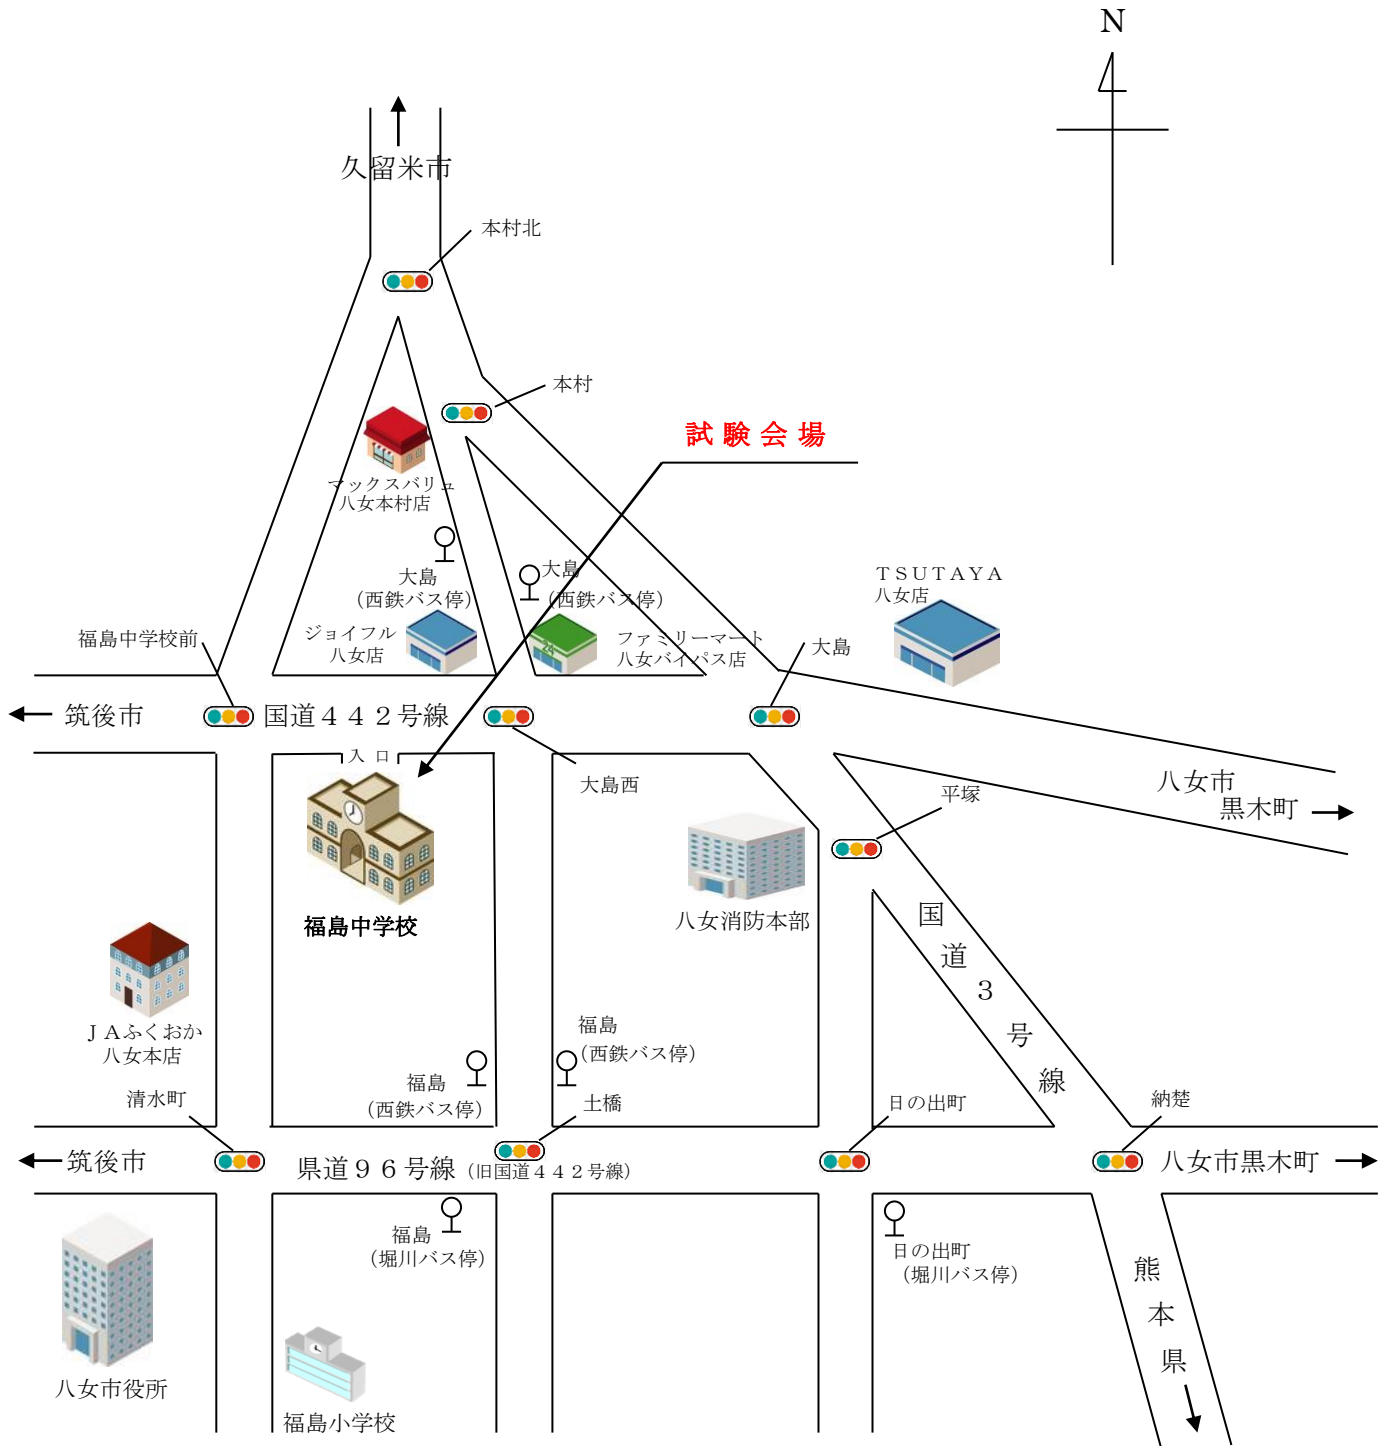

試験会場案内図

[八女市立福島中学校]

試験会場は、西鉄バス停「大島」から徒歩で約3分、堀川バス停「福島」から徒歩で約10分です。

注1 試験会場には、車の乗り入れはできません。

注2 試験会場敷地内のすべてが禁煙となっていますのでご注意ください。